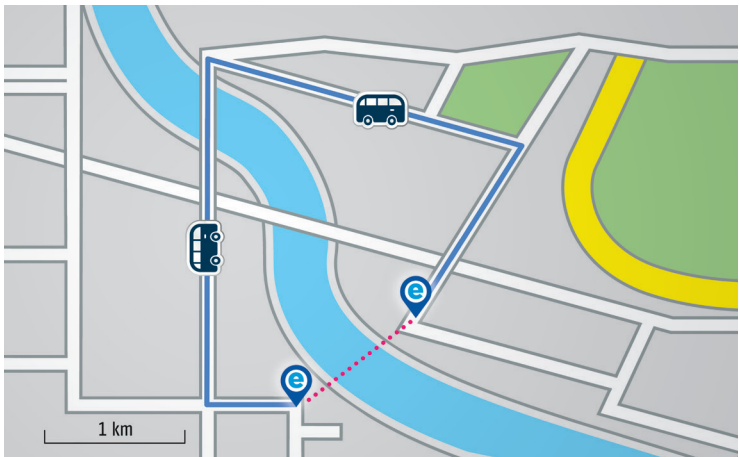

Neben den neuen Fahrzeugen, wurde auch der Fahrplan überarbeitet und für die Bürger der Stadt Bürstadt das Angebot deutlich verbessert und ausgeweitet. Die Anbindung der Stadtteile Riedrode und Bobstadt bringt einen Mehrwert für die Bürger vor Ort. Nicht zu vergessen die neue Direktverbindung nach Lampertheim.

Welche Fahrkarte die geeignete für Sie ist, hängt davon ab, wie weit und wie häufig Sie fahren.

Der eTarif – das innovative Check-in/Check-out-System

Machen Sie Ihr Smartphone zum Fahrschein für das gesamte VRN-Gebiet. Mit dem innovativen Check-in/Check-out-System können Sie sich ganz einfach direkt in einer App an- und abmelden und erhalten so Ihre Fahrtberechtigung. Der Fahrpreis wird am Fahrtende automatisch ermittelt. Zur Benutzung des Tarifs stehen Ihnen die Apps eTarif und ticket2go zur Verfügung.