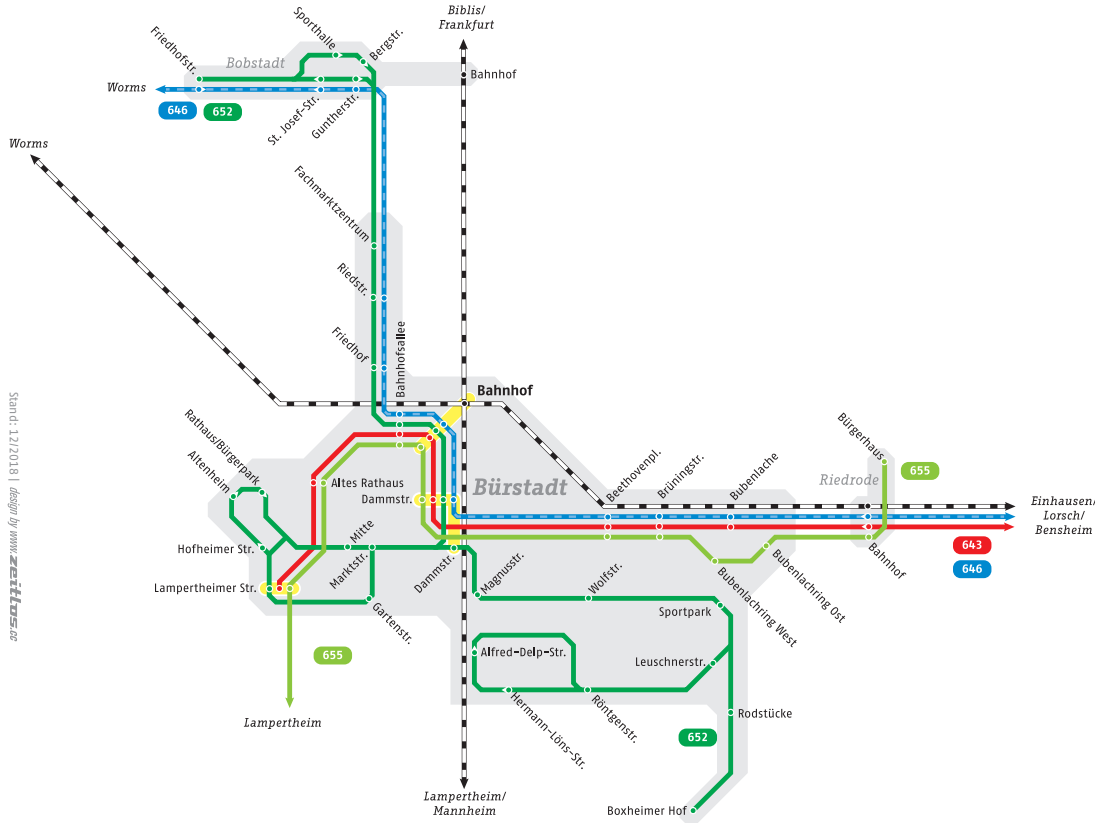

myVRN, die praktische Fahrplan-App für unterwegs,
jetzt auch mit Bike- und CarSharing-Auskunft

www.vrn.de

müller
Reisebüro · Omnibusbetrieb

VRN
VERKEHRSVERBUND RHEIN-NECKAR

www.vrn.de

*Unter 1000 Verbindungen
schnell die richtige finden.*

myVRN
Die praktische Fahrplan-App
für unterwegs. Jetzt auch mit
Bike- und CarSharing-Auskunft.

**Einfach
ankommen.**

VRN
VERKEHRSVERBUND RHEIN-NECKAR

Linienetzplan Bürstadt

Legende

-  Haltestelle
-  Haltestelle nur in eine Richtung
-  Endstation
-  Früh-/Spätverkehr
-  Bahn
-  Umsteigemöglichkeiten
-  Liniennummer