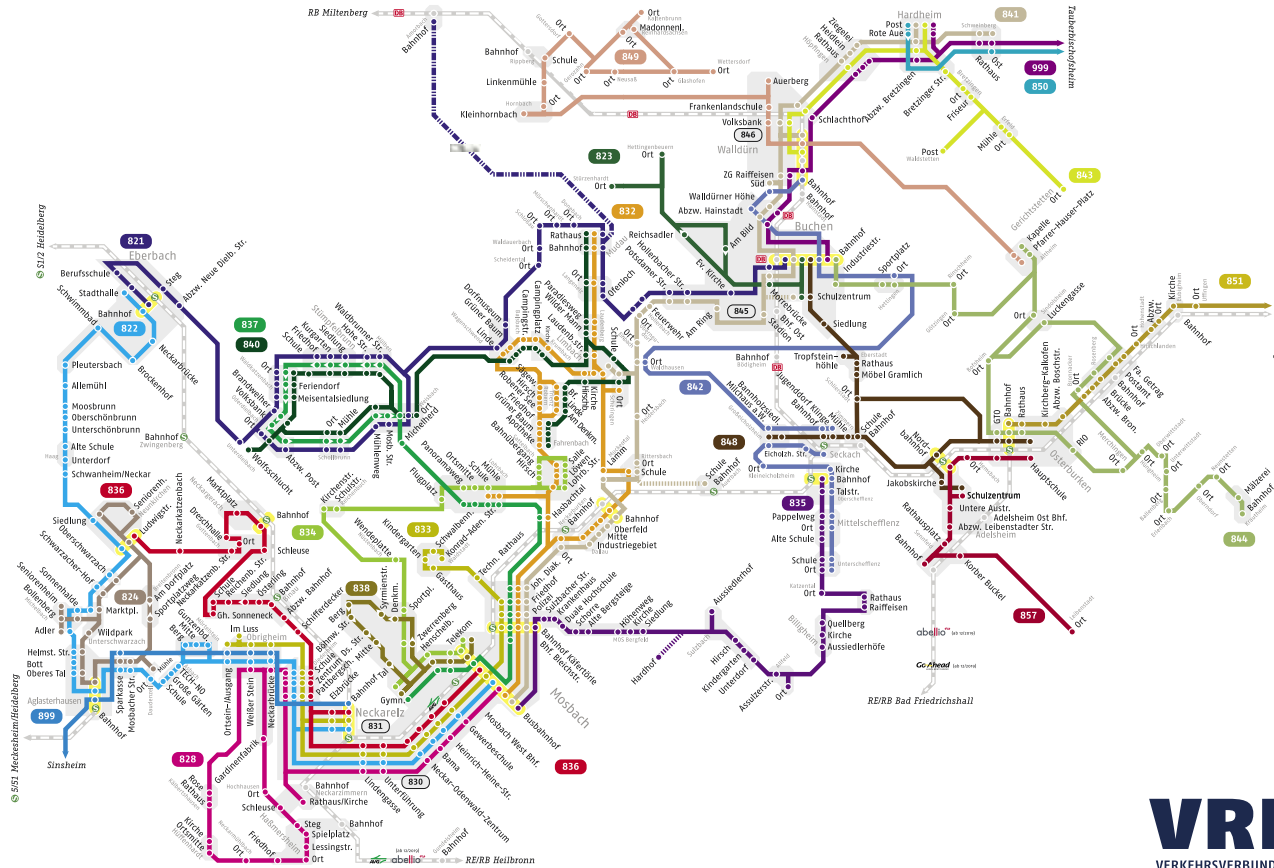

Busliniennetzplan Neckar-Odenwald-Kreis

Legende

- Haltestelle
- Haltestelle nur in eine Richtung
- Endstation
- Abend- & Schulverkehr
- Freizeit- & Saisonverkehr
- Bahn
- Umsteigestationen
- Liniennummer
- Stadtbuslinie

Betriebe durch BRN Busverkehr Rhein-Neckar GmbH

- 824
- 836
- 843
- 828
- 837
- 844
- 832
- 838
- 899
- 821
- 822
- 833
- 840
- 999
- 834
- 841
- 835
- 842

- **KNÜHL** 848
- **SWEG** 849
- **SWEG** 851
- **SWEG** 857
- **EIGENBLAUER** 850