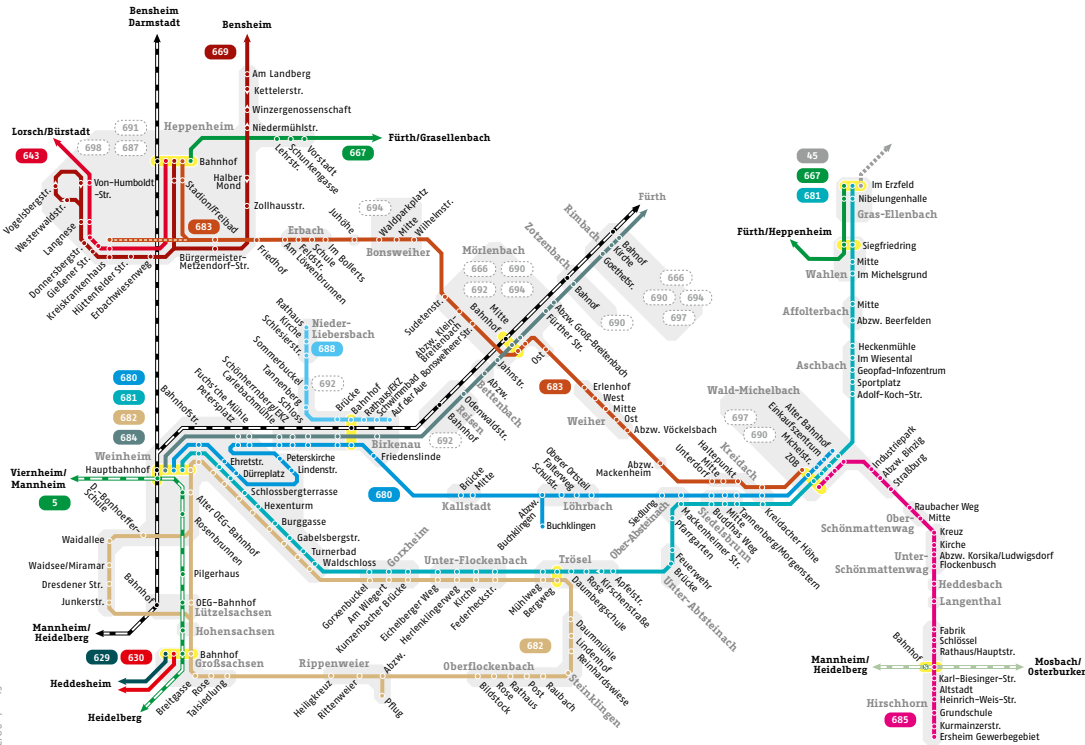

# *Fahrplan Odenwald Süd*

*zwischen Bergstraße und Neckartal*

*gültig ab 15.12.2019*

KREIS BERGSTRASSE

VGG

**VRN**

VERKEHRSVERBUND RHEIN-NECKAR

## Legende

-  Haltestelle
-  Haltestelle nur in eine Richtung
-  Endstation
-  Nur am Wochenende
-  Vorwiegend Rufbusverkehr
-  Bahn
-  Umsteigemöglichkeiten
-  Liniennummer
-  größere Schulstandorte mit Schülerverkehr