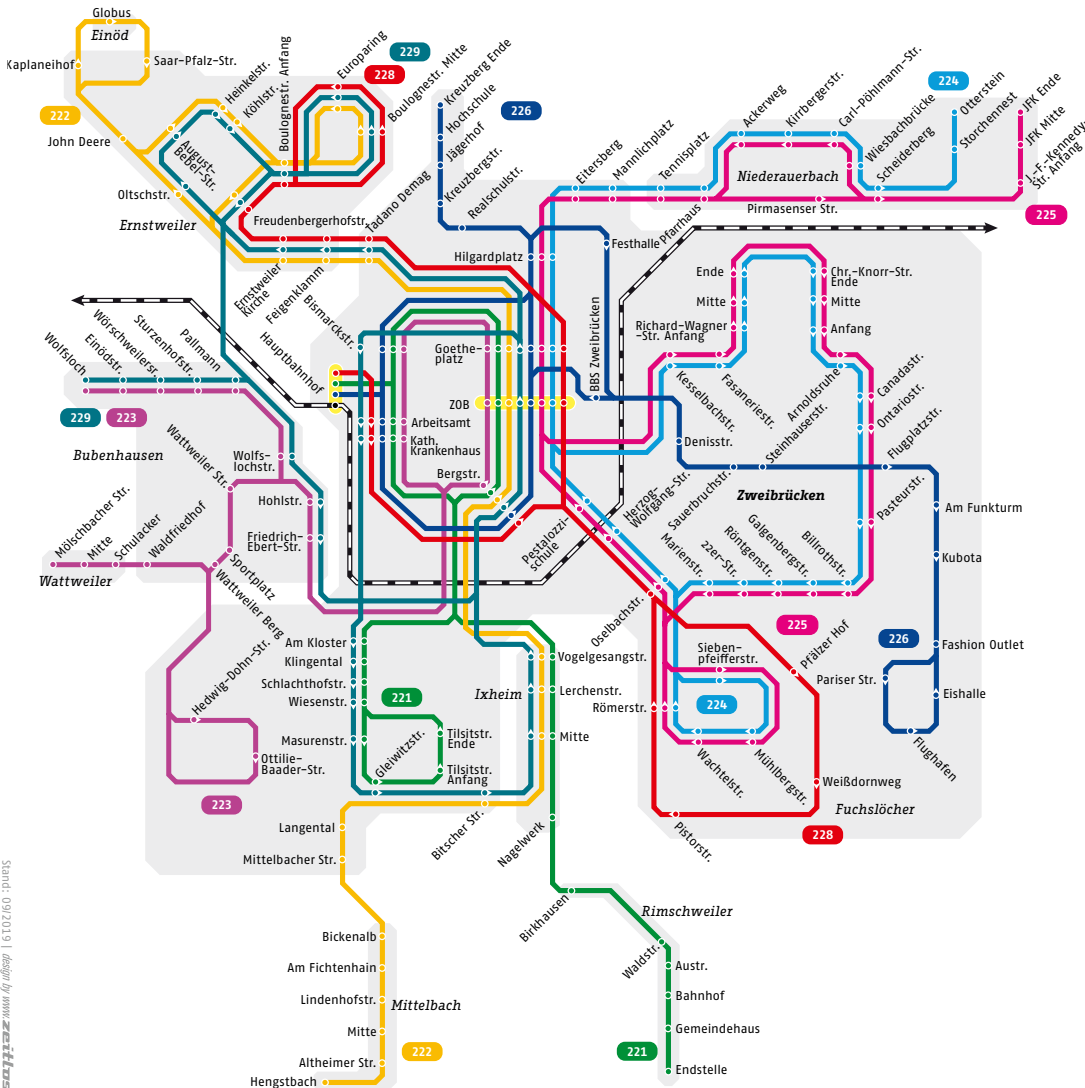

Fahrplan Stadt Zweibrücken

gültig ab 01.01.2020

Rosenstadt | ZWEIBRÜCKEN

Stadtbus Zweibrücken

Wir sind  transdev

VRN

VERKEHRSVERBUND RHEIN-NECKAR

Linienetzplan Stadt Zweibrücken

Legende

- Haltestelle
- Haltestelle nur in eine Richtung
- Endstation
- Bahn
- Umsteigemöglichkeiten
- Liniennummer

Stadtbus Zweibrücken

Wir sind transdev

- 221 Rimschweiler – Ixheim – Stadtmitte – Hbf – Gleiwitzstraße
- 222 Hengstbach – Mittelbach – Ixheim – Stadtmitte – Globus – Europaring
- 223 Wattweiler – Beckerswäldchen – Stadtmitte – Kaiserstraße – Bubenhausen
- 224 Pasteurstraße (Fasanerieberg) – Stadtmitte – Otterstein (Niederauerbach)
- 225 J.-F.-Kennedy-Straße (Niederauerbach) – Stadtmitte – Pasteurstraße (Fasanerieberg) – (Flughafen/Fashion Outlet)
- 226 Kreuzberg (Hochschule) – Hbf – Stadtmitte – Flughafen/Fashion Outlet
- 228 Stadtmitte (ZOB) – Tadano Demag – Europaring – Fuchslöcher – Hbf
- 229 Gleiwitzstraße (Langental) – Ixheim – Stadtmitte – Europaring (Ernstweiler) – Wolfsloch (Bubenhausen)