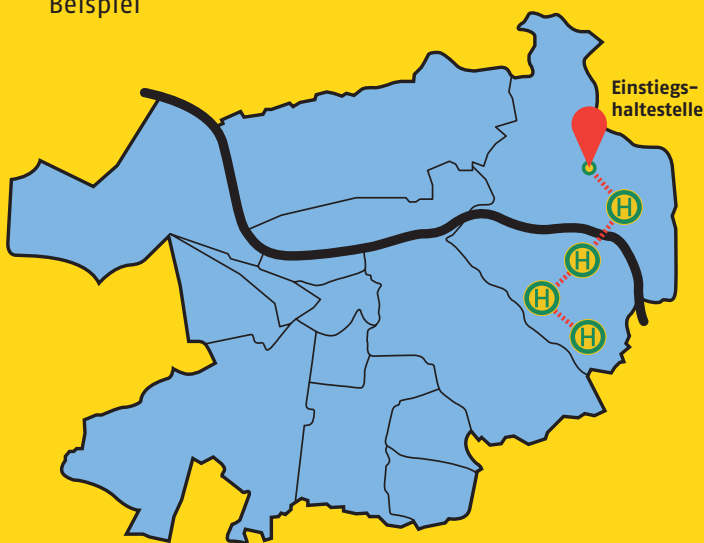

Kurze Strecke, kleiner Preis!

Das Kurzstrecken-Ticket

für vier Haltestellen im gesamten Stadtgebiet Heidelberg

Beispiel

Das Stadtteil-Ticket

für beliebig viele Haltestellen innerhalb eines Heidelberger Stadtteils

Beispiel Südstadt

Haltestellen in der Südstadt:

- › Bergfriedhof
- › Berthold-Mogel-Straße
- › Bethanien-Krankenhaus
- › Feuerbachstraße
- › Markscheide
- › Mark-Twain-Center
- › Marlene-Dietrich-Platz
- › Rheinstraße
- › Saarstraße
- › S-Bahnhof Weststadt/Südstadt