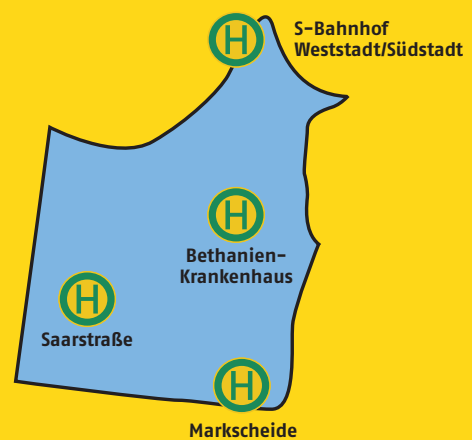

Kurze Strecke, kleiner Preis!

Das Kurzstrecken-Ticket

für vier Haltestellen im gesamten Stadtgebiet Heidelberg

Beispiel

Das Stadtteil-Ticket

für beliebig viele Haltestellen innerhalb eines Heidelberger Stadtteils

Beispiel Südstadt

Haltestellen in der Südstadt:

- › Bergfriedhof
- › Berthold-Mogel-Straße
- › Bethanien-Krankenhaus
- › Feuerbachstraße
- › Markscheide
- › Mark-Twain-Center
- › Marlene-Dietrich-Platz
- › Rheinstraße
- › Saarstraße
- › S-Bahnhof Weststadt/Südstadt