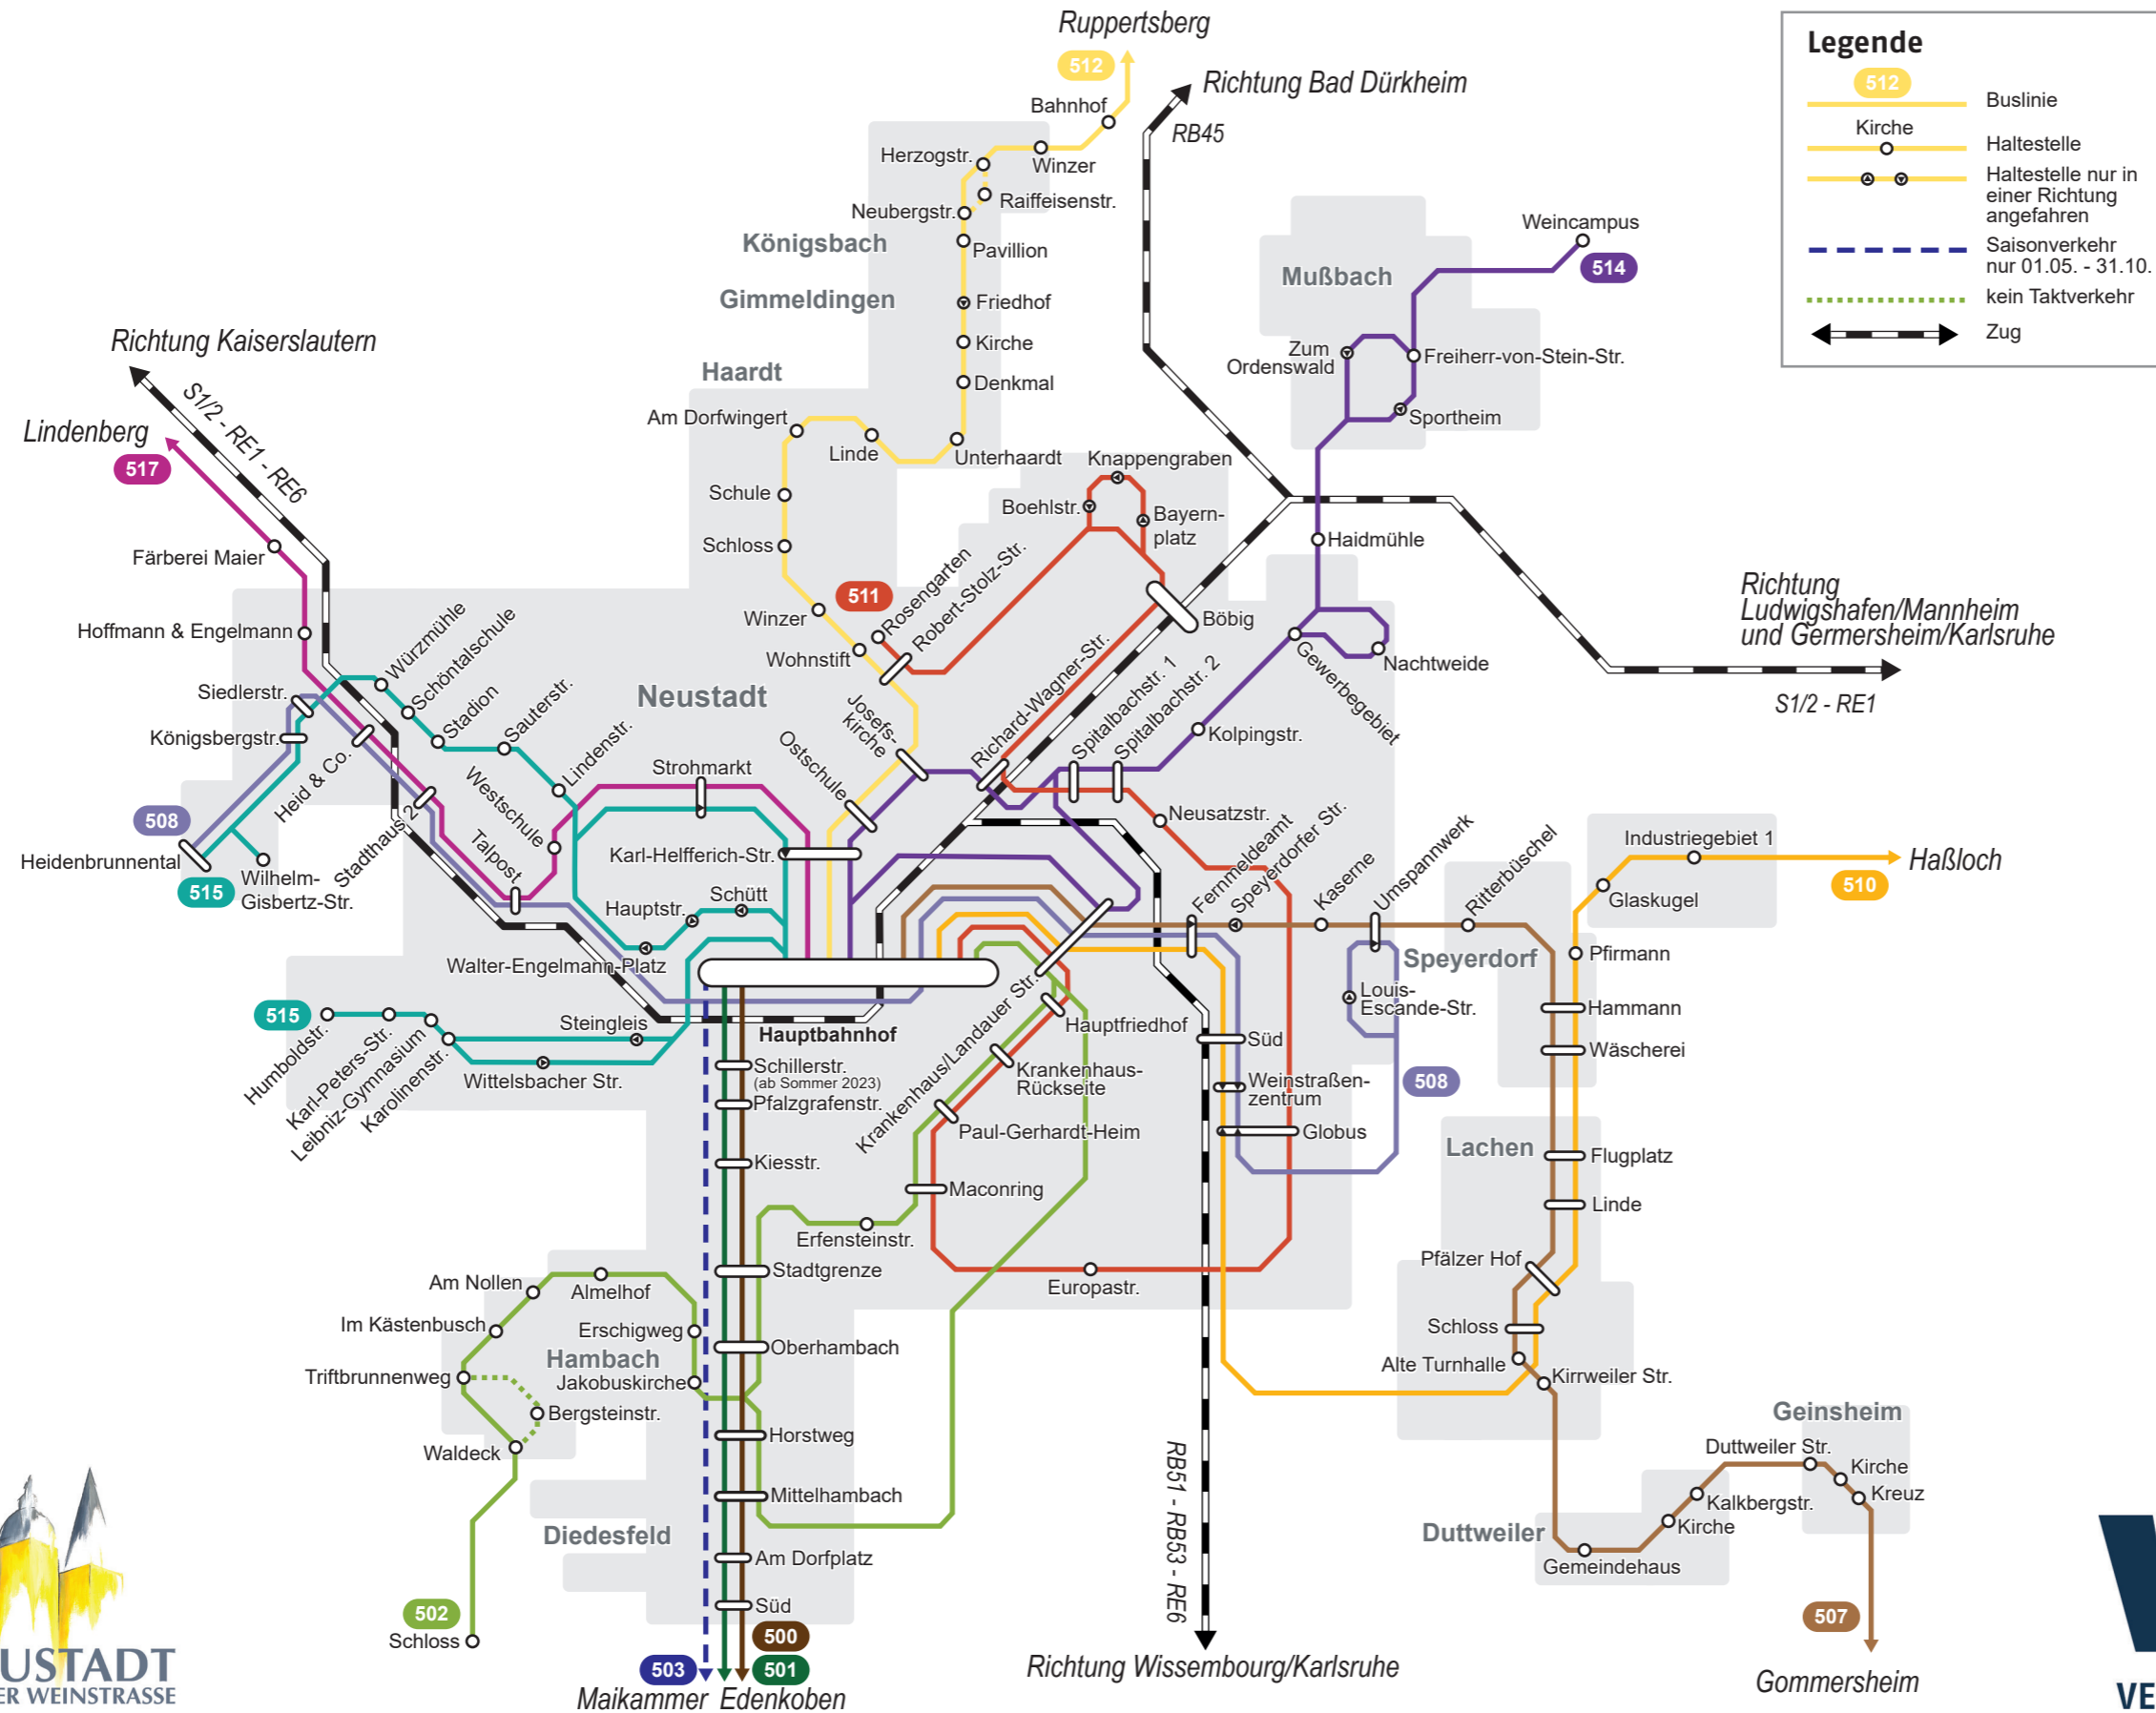

Linienetzplan Neustadt a.d.Wstr.

Legende

- 512 Buslinie
- Kirche
- Haltestelle
- Haltestelle nur in einer Richtung angefahren
- Saisonverkehr nur 01.05. - 31.10.
- kein Taktverkehr
- ⇄ Zug

PalatinaBus
Wir sind transdev

MNV MITTELHAARDT
Nahverkehrsgesellschaft mbH

- 500** Neustadt - Maikammer - St.Martin - Edenkoben - Rhodt - Hainfeld - Burrweiler - Gleisweiler - Böchingen - Nußdorf - Landau
- 501** Neustadt - Maikammer - St.Martin - Edenkoben - Edesheim - Hainfeld - Flemlingen - Roschbach - Walsheim - Landau
- 502** Neustadt - Hambach - Hambacher Schloss
- 503** KalmiteXpress: Neustadt - Maikammer - St. Martin - Kalmit
- 507** Neustadt - Speyerdorf - Lachen - Duttweiler - Geinsheim - Gommersheim - Freisbach - Weingarten - Schwegenheim - Harthausen - Hahnhofen - Dudenhofen - Speyer
- 508** Heidenbrunnental - Neustadt Hbf - Louis-Escande-Straße
- 510** Neustadt - Lachen-Speyerdorf - Haßloch
- 511** Neustadt Hbf - Hauptfriedhof - Maconring - Europastraße - Böbig - Rosengarten
- 512** Neustadt - Haardt - Gimmeldingen - Königsbach - Ruppertsberg - Deidesheim - Forst
- 514** Neustadt Hbf - Nachtweide - Mußbach
- 515** Heidenbrunnental - Neustadt Hbf - Afrikaviertel
- 517** Neustadt - Lindenberg - Lambrecht - Frankeneck - Esthal/Erfstein - Breitenstein - Helmbach - Appenthal - Elmstein - Iggelbach

© 2022 VRN